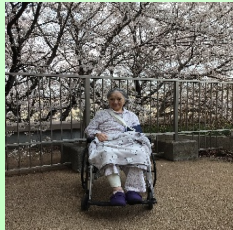

3階

ふじなみデイサービスセンター

満開の桜をバックに、満開の笑顔で写真を撮りました❀