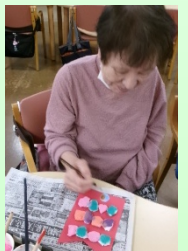

## デイケア

鯉のぼり作り🎏  
それぞれ作った鯉のぼりが大きき作品になりました！！

穏やかな陽光☀に包まれながら、外気浴を楽しみました♪