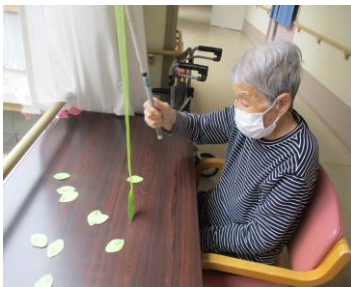

3階 お茶釣りゲーム

新聞紙の釣竿を使いお茶の葉を釣り上げるゲームを行いました。新茶の葉っぱがたくさん釣れました。